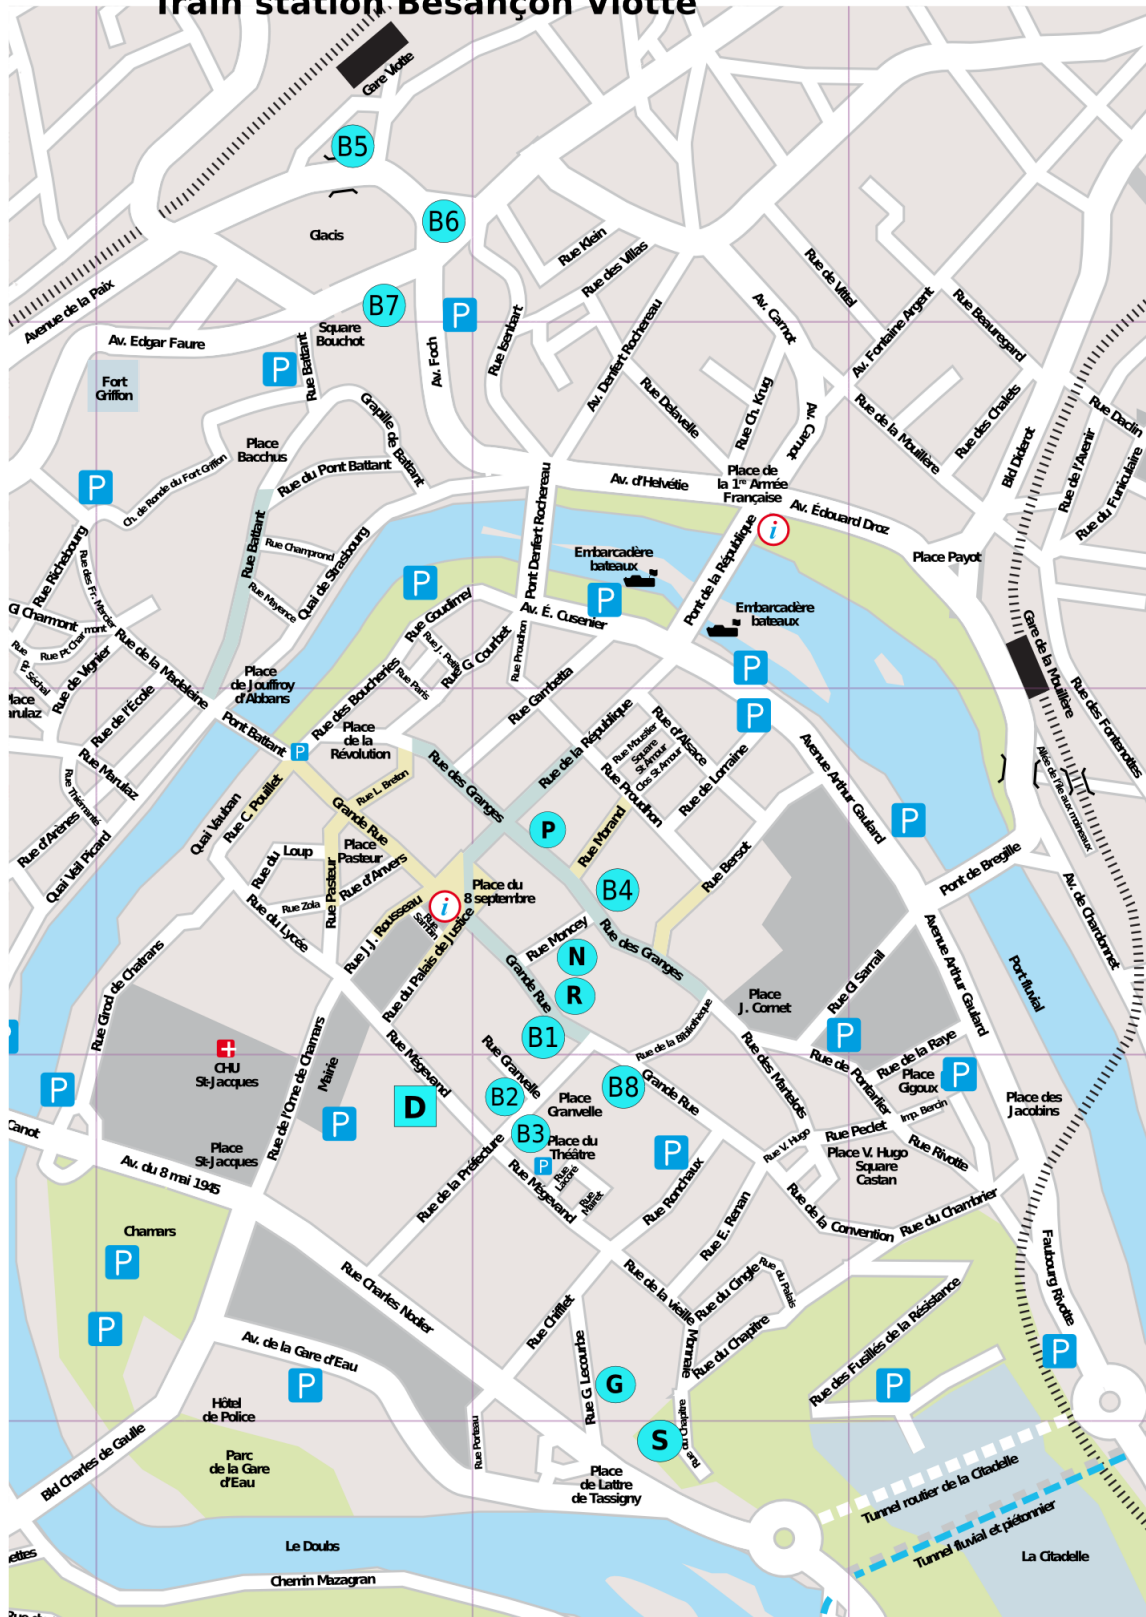

Train station Besançon Viotte

- N** Hôtel du Nord, 8 rue Moncey
- R** Hôtel Regina, 91 Grande Rue
- G** Hôtel Granvelle, 13 rue du Général Lecourbe
- S** Hôtel Le Sauvage, 6 rue du Chapitre
- P** Hôtel de Paris, 33 rue des Granges
- D** Centre Diocésain, 20 rue Mégevand

Bus stops

- B1** Carmes
- B2** Granvelle
- B3** Granvelle
- B4** Granges
- B5** Foch Gare
- B6** Gare SNCF Viotte
- B7** Edgar Faure
- B8** Saint Maurice